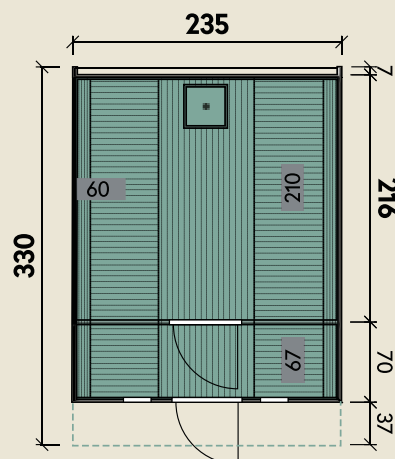

*Rundglasmontage bauseits nicht möglich. Lieferung mit Rundglasfenster nur fertig montiert. Wir empfehlen den Ofen Premium stehend mit 12 kW. Weitere Informationen finden Sie unter: www.finnhaus.de oder im aktuellen Katalog. Technische Änderungen, Druckfehler und Irrtümer vorbehalten.