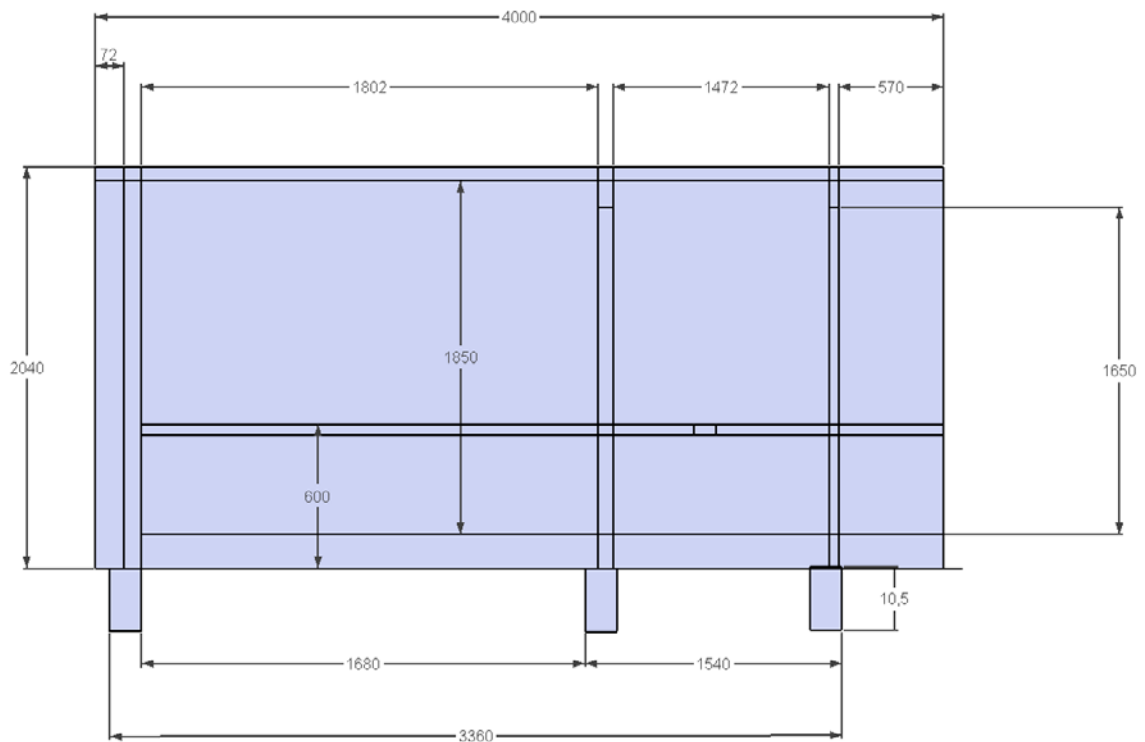

Technische Daten Saunafass 400

Wandaußenmaß: Ø 200 x 400 cm

Bohlenstärke: 42 mm

Abb. ähnlich!

Kontrolliert durch:

Empty box for signature or stamp.

Achtung: Alle angegebenen Maße sind ca.-Maße!

Grundriss Saunafass 400

Ansicht 1

Saunafass 400

Ansicht 2

Saunafass 400

Ansicht 3 Saunafass 400