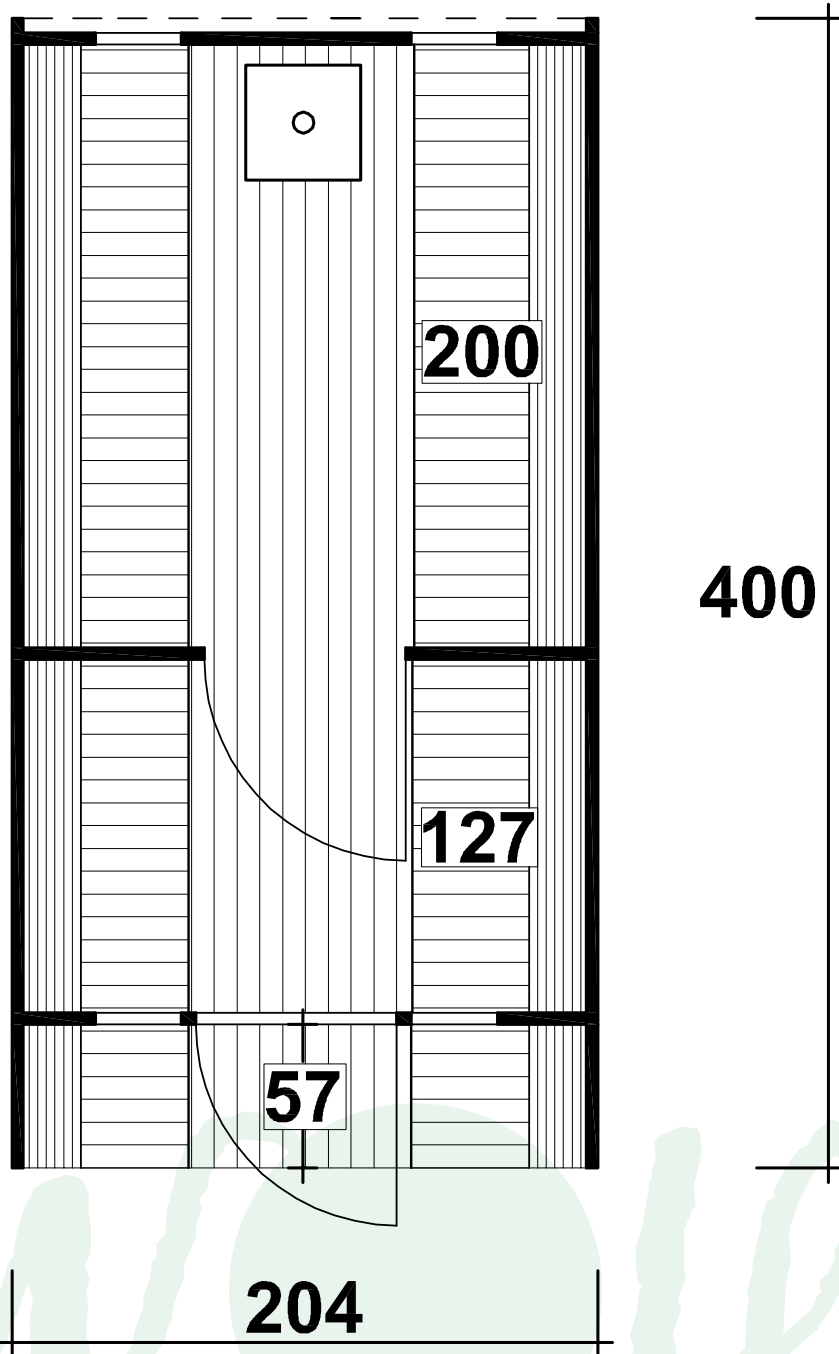

Technische Daten Saunafass 400

Wandaußenmaß: Ø 200 x 400 cm

Bohlenstärke: 42 mm

Abb. ähnlich!

Kontrolliert durch:

Empty box for signature or stamp.

Achtung: Alle angegebenen Maße sind ca.-Maße!

Grundriss Saunafass 400

Ansicht 1

Saunafass 400

Ansicht 2

Saunafass 400

Ansicht 3 Saunafass 400